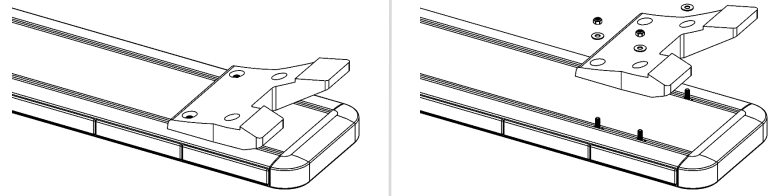

Light bar kit Ex-Ju-Pr 16-/Vi 19-/Sc 22- (front/rear)

2 x 62889

19792-04

2 x 62923

6 x R6289

2 x R6376

4 x R61461

2 x M6x16

1

2

3

4

5