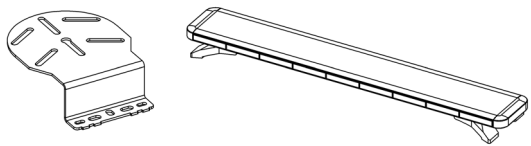

Light bar kit Ex-Ju-Pr 16-/Vi 19-/Sc 22- (front/rear)

2 x 62889

19792-04

2 x 62923

6 x R6289

2 x R6376

4 x R61461

2 x M6x16