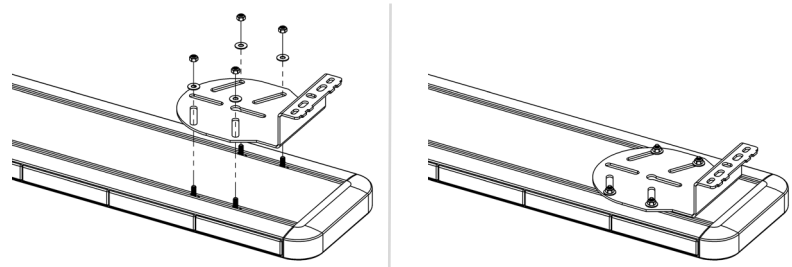

Light bar kit Ex-Ju-Pr 16-/Vi 19-/Sc 22- (front/rear)

2 x 62889

19792-04

2 x 62923

6 x R6289

2 x R6376

4 x R61461

2 x M6x16

1

2

3

4

5